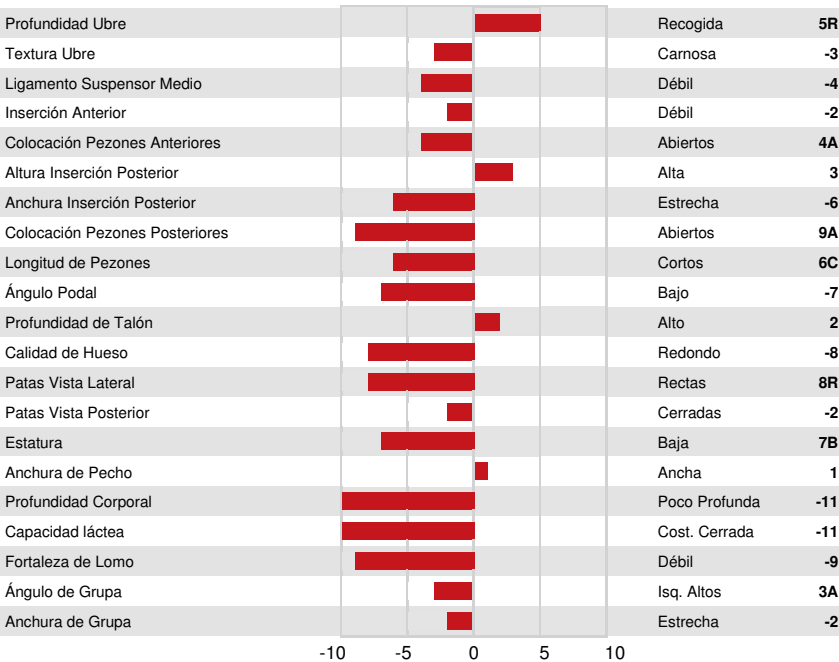

WESTENRADE SPRING
MS HUE TANGO 57644 VG-86-2YR-USA 3*
MR WELCOME HILL TANGO
LOOKOUT PESCE EPIC HUE VG-86-3YR-USA 3*
GENERATIONS EPIC
COOKIECUTTER MOM HUE VG-88-2YR-CAN 21*

GLPI +2768 PRO$ 906	
DPF RDF BLF CNF BYF CVF	HH1F HH2F HH3F HH4F HH5F HH6F HCDF HMWF

Num.Reg #: HOCANM12379988 aAa: 534612 DMS: 456,561
Nacimiento: 10/17/2015 Kappa Caseína: BB Beta Caseína: A2A2

PRODUCCION	22 Rebaños 37 Hijas 95% Rep.	GEBV 24*DEC		
Leche kg -393	Grasa kg 9	Grasa % +0.22	Proteína kg 11	Proteína % +0.21
Eficiencia de Conversión 106	RMC 104	Eficiencia Metano 103		

Media de Producción Leche **11,961 kg** Grasa **478 kg** Proteína **394 kg**

SALUD Y REPRODUCCIÓN	Immunity 102

Vida en el Rebaño	105	Inmunidad crías	105
Células Somáticas	106	Facilidad de Parto	105
Fertilidad Hijas	107	Facilidad Parto de las Hijas	108
Cond. Corporal	112	Velocidad Ordeño	90
Resist. Mastitis.	107	Temperamento	94
Persistencia de la lactación	98	Resistencia a Enfermedades Metabólicas	101

TIPO	21 Rebaños 37 Hijas 91% Rep.	GEBV 24*DEC	

Tipo	-6	Fortaleza Lechera	-10
Sistema Mamario	-2	Grupa	-5
Patas	-5	% BB o mejor	35

MS HUE TANGO 57644
DAM